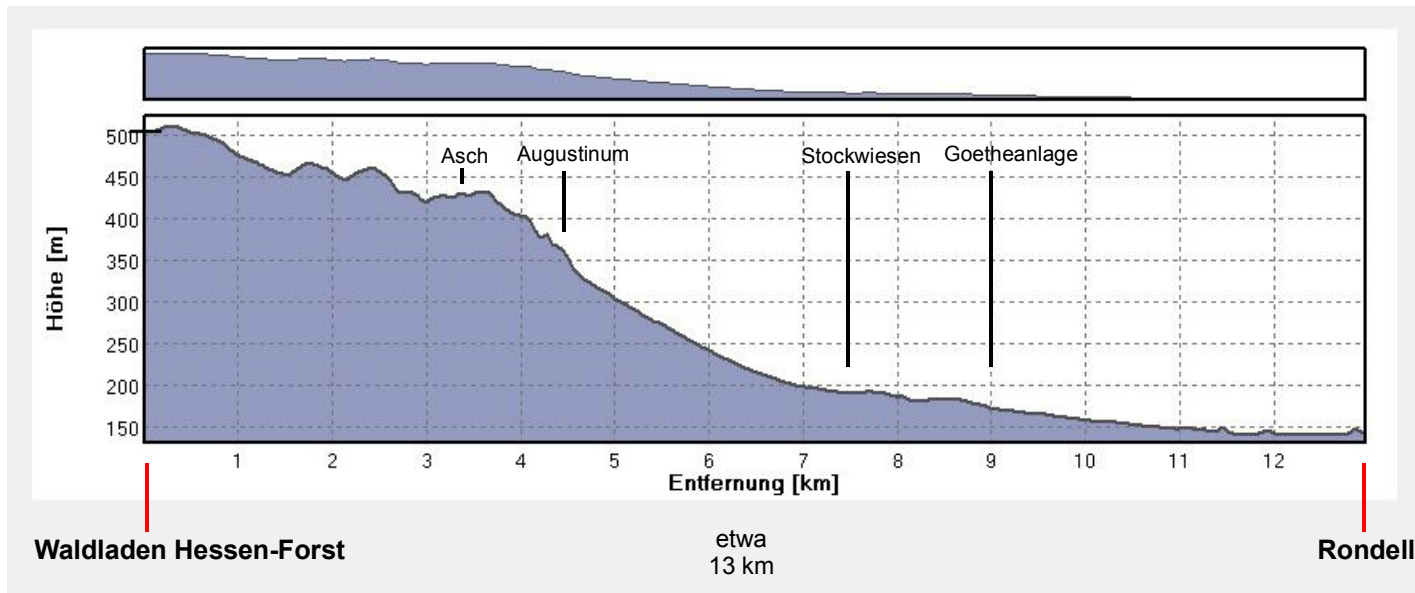

Hessisch-Waldeckischer Gebirgsverein Kassel e.V.

Druselpfad - Höhenprofil
13 Kilometer

Lothar Glebe
2013